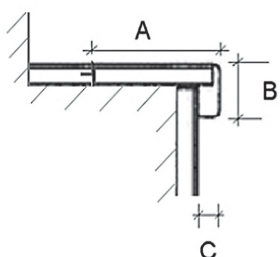

Schodová hrana CABBANI

Řešení pro Vaše schody

Schodové hrany se standardně dodávají v plné délce podlahové lamely. Na přání je možné je vyrobit nadpojené do větší délky nebo je zkrátit na jinou požadovanou délku. Na přání je také možné vyrobit kompletní schodové dílce z podlah – nadpojené schodové hrany na další podlahové lamely včetně 2, 3 nebo 4 stranného olištování. Ke schodovým hranám dodáváme také v požadované metráži barevně napasované boční lišty z masivu (4 x 37 mm v různých délkách) k zakrytí boků schodové hrany. Schodové „nosy“ jsou povrchově upraveny olejem, v případě mořených dubů tvrdým voskovým olejem barevně přizbůsobeným podlaze (BIOFA nebo OSMO).

Typ B – řez